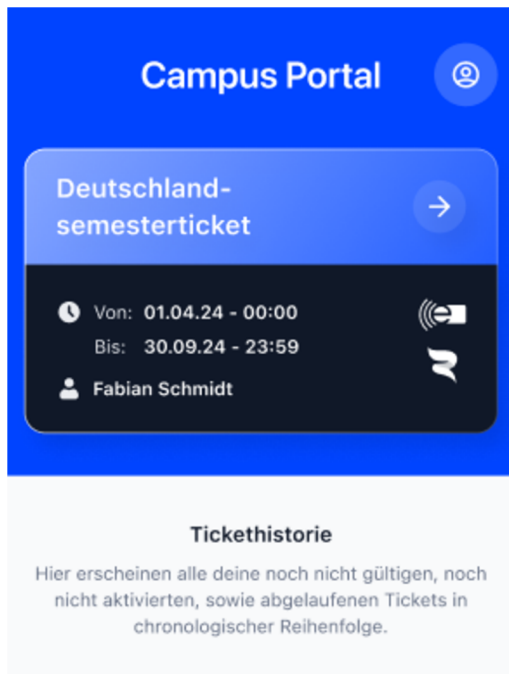

ABRUF DES Deutschlandsemestertickets

Abruf des Tickets

Das Deutschlandsemesterticket wird mit einem Klick auf das abgebildete Ticket abgerufen.