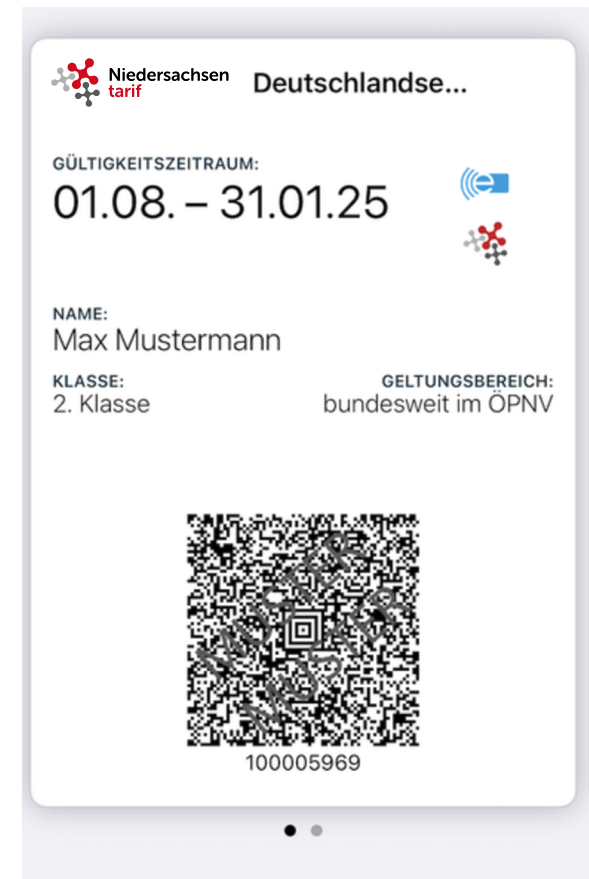

Entweder mit den Login Informationen der Hochschule oder mit Matrikelnummer und Geburtsdatum einloggen.

HOCHSCHULE  
XYZ

Benutzername

Passwort

Anmelden

[Passwort vergessen?](#)

## Abruf des Tickets

Das Deutschlandsemesterticket wird mit einem Klick auf das abgebildete Ticket abgerufen.

## Anzeige des Tickets

Das Ticket kann entweder  
direkt im Web angezeigt  
oder in die Wallet  
übertragen werden.

Darstellung kann abweichen.