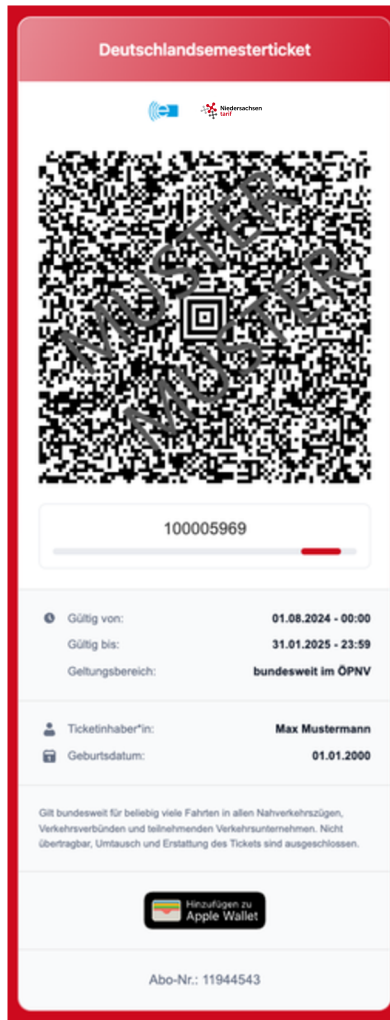

Entweder mit den Login Informationen der Hochschule oder mit Matrikelnummer und Geburtsdatum einloggen.

HOCHSCHULE  
XYZ

Benutzername

Passwort

Anmelden

[Passwort vergessen?](#)

# ABRUF DES Deutschlandsemestertickets

## Abruf des Tickets

Das Deutschlandsemesterticket wird mit einem Klick auf das abgebildete Ticket abgerufen.

## Anzeige des Tickets

Das Ticket kann entweder  
direkt im Web angezeigt  
oder in die Wallet  
übertragen werden.

Darstellung kann abweichen.